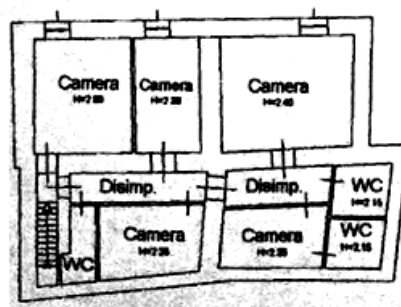

Piano Secondo