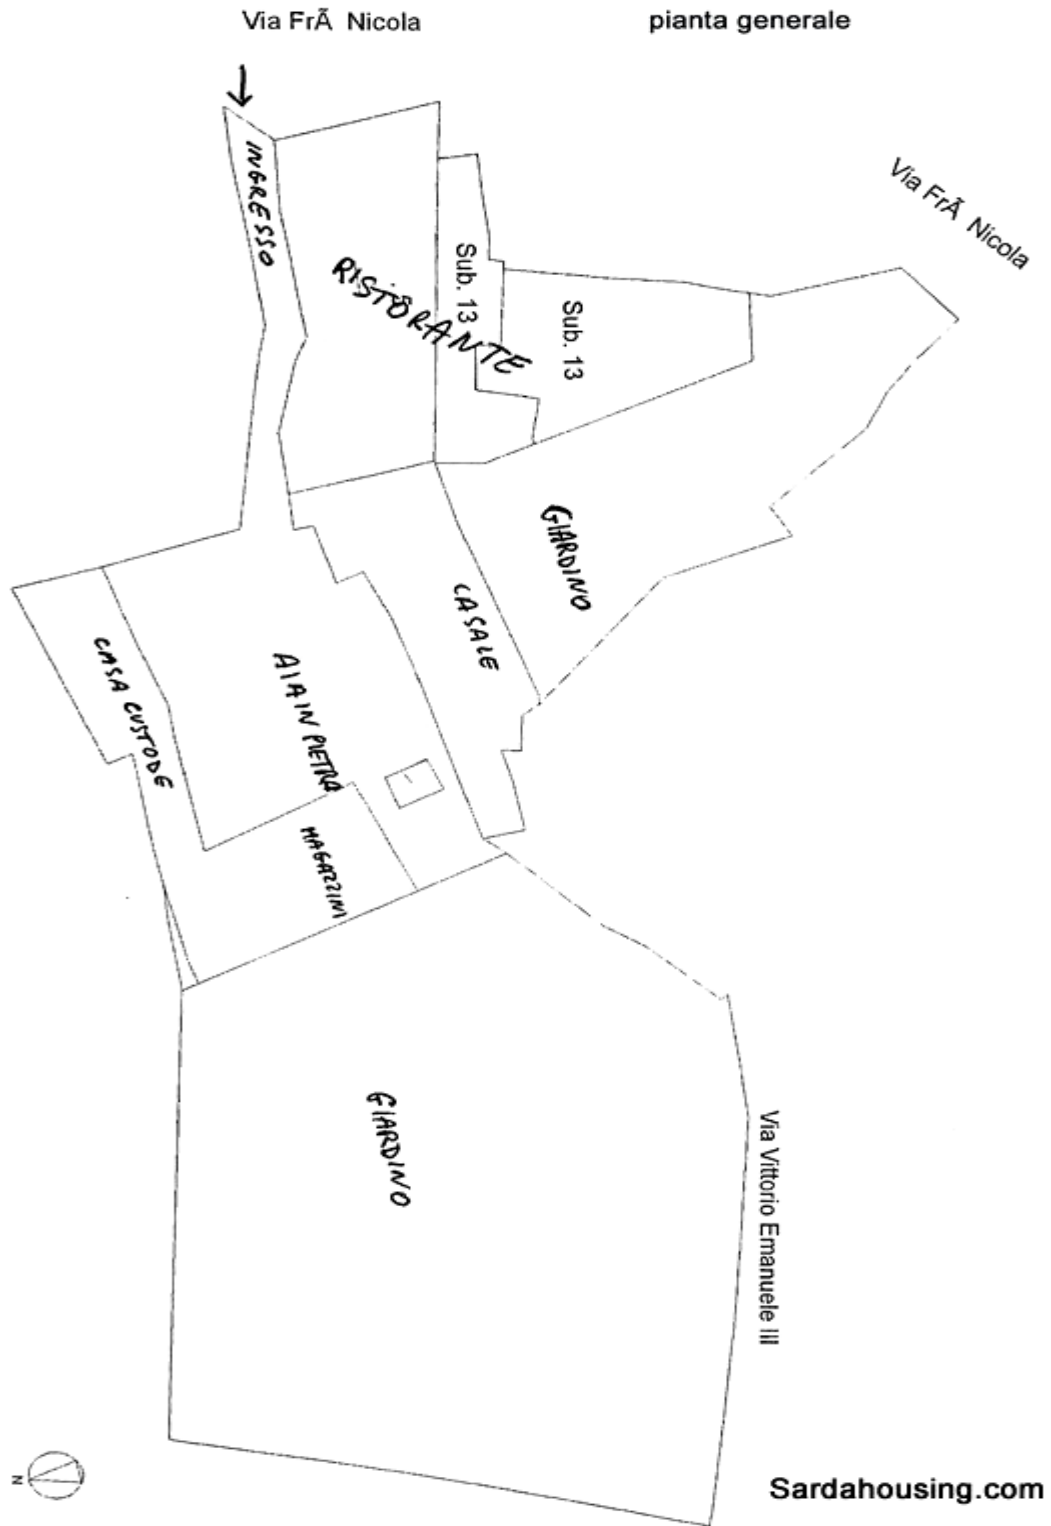

## Casale dei Conti – planimetrie

Casale dei Conti – l'intera proprietà su mappa

Casale dei Conti – pianta generale della proprietà

### Piano Terra H=3.00

### Piano Primo