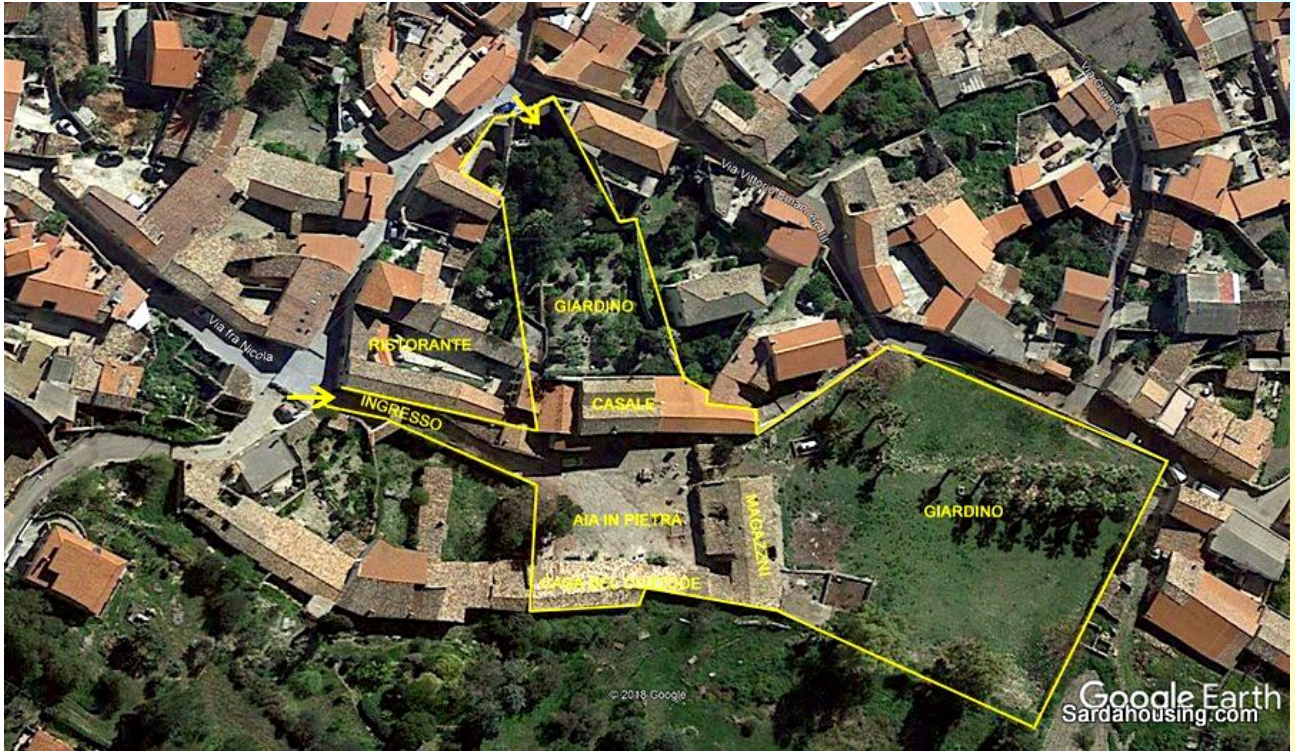

## Casale dei Conti – planimetrie

Casale dei Conti – l'intera proprietà su mappa

Casale dei Conti – pianta generale della proprietà

### Piano Terra H=3.00

C.T. Fg. 20 mapp. 845

Sardahousing.com

Casale dei Conti – pianta della casa del custode