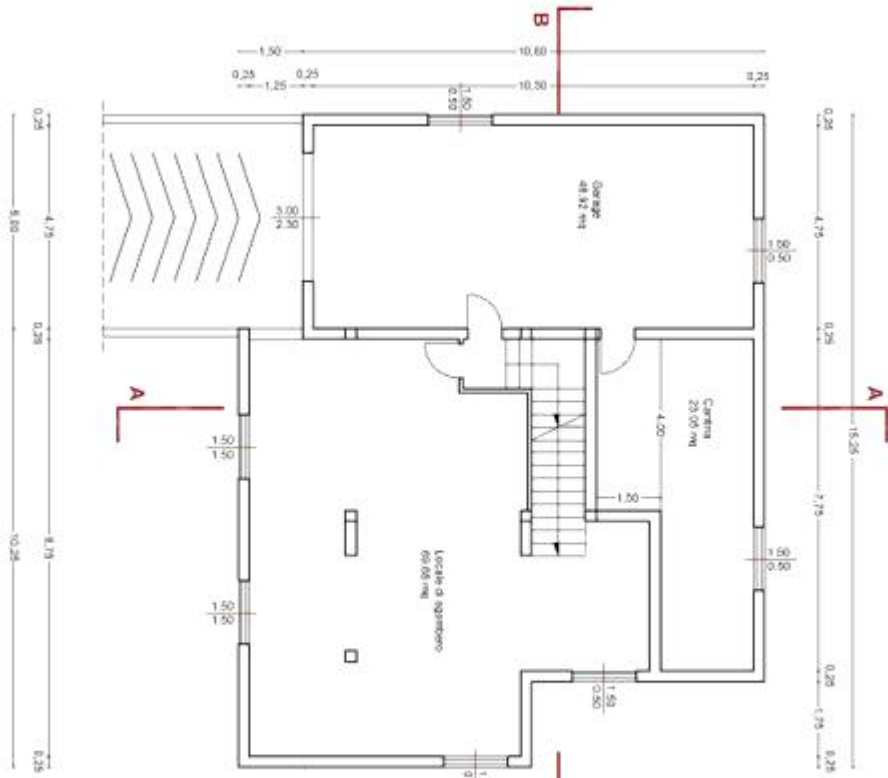

Estate Arrideli – plans

PIANTA PIANO TERRA "Blocco 1" Scala 1:100

S.C.	mq 105.00
S.U.	mq 87.64
S.N.R.	mq 52.50

PIANTA PIANO TERRA "Blocco 2" - Scala 1:100

S.C. mq 70,00
S.U. mq 56,10
S.N.R. mq 38,36

PIANTA PIANO SEMINTERRATO Scala 1:100
S.C. 100.17 mq
S.M.E. 341.65 mq

PIANTA PIANO TERRA Scala 1:100
S.C. 133.54 mq
S.U. 112.70 mq
S.M.E. 42.23 mq