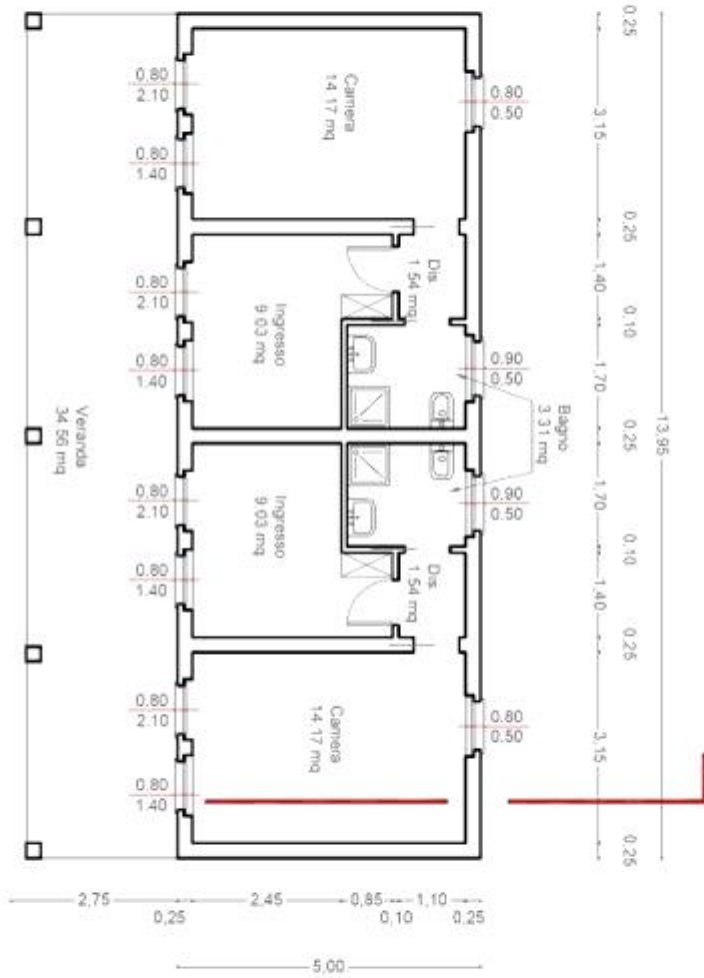

Estate Arrideli – plans

PIANTA PIANO TERRA "Blocco 1" Scala 1:100

S.C.	mq 105.00
S.U.	mq 87.64
S.N.R.	mq 52.50

PIANTA PIANO TERRA "Blocco 2" - Scala 1:100

S.C. mq 70,00
S.U. mq 56,10
S.N.R. mq 38,36

PIANTA PIANO SEMINTERRATO Scala 1:100
S.C. 100.17 mq
S.M.E. 341.65 mq

PIANTA PIANO TERRA Scala 1:100
S.C. 133.54 mq
S.U. 112.70 mq
S.M.E. 42.23 mq