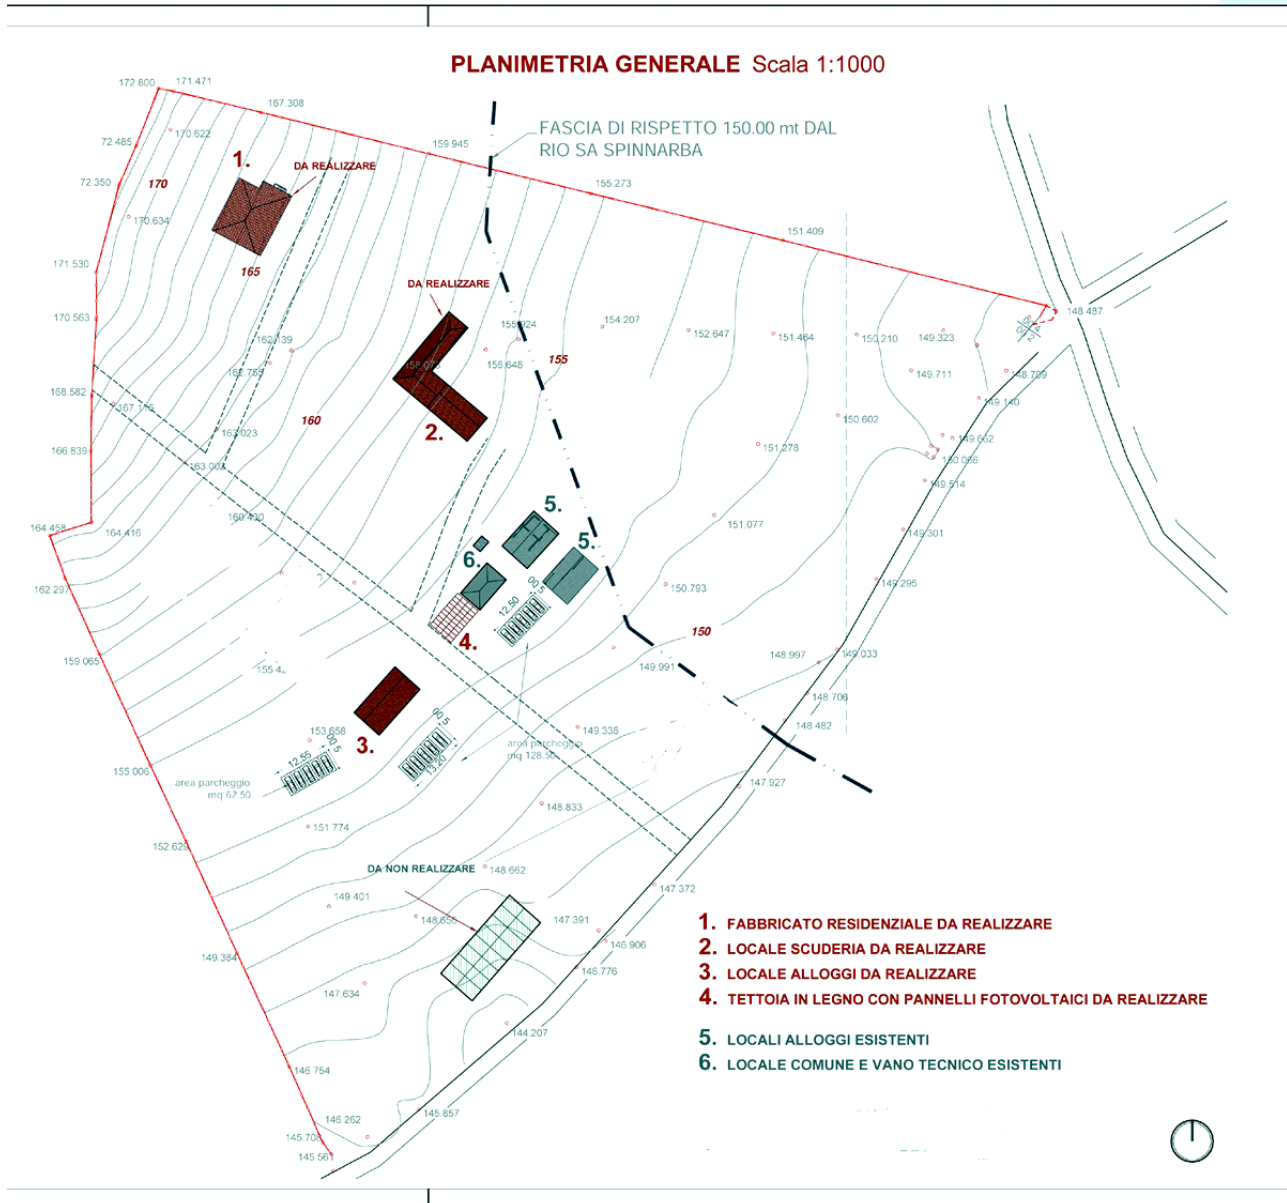

Estate Arrideli – plans

PIANTA PIANO TERRA "Blocco 1" Scala 1:100

S.C.	mq 105.00
S.U.	mq 87.64
S.N.R.	mq 52.50

PIANTA PIANO TERRA "Blocco 2" - Scala 1:100

S.C. mq 70,00
S.U. mq 56,10
S.N.R. mq 38,36

PIANTA PIANO SEMINTERRATO Scala 1:100
S.C. 100.17 mq
S.M.E. 341.65 mq

PIANTA PIANO TERRA Scala 1:100
S.C. 133.54 mq
S.U. 112.70 mq
S.M.E. 42.23 mq