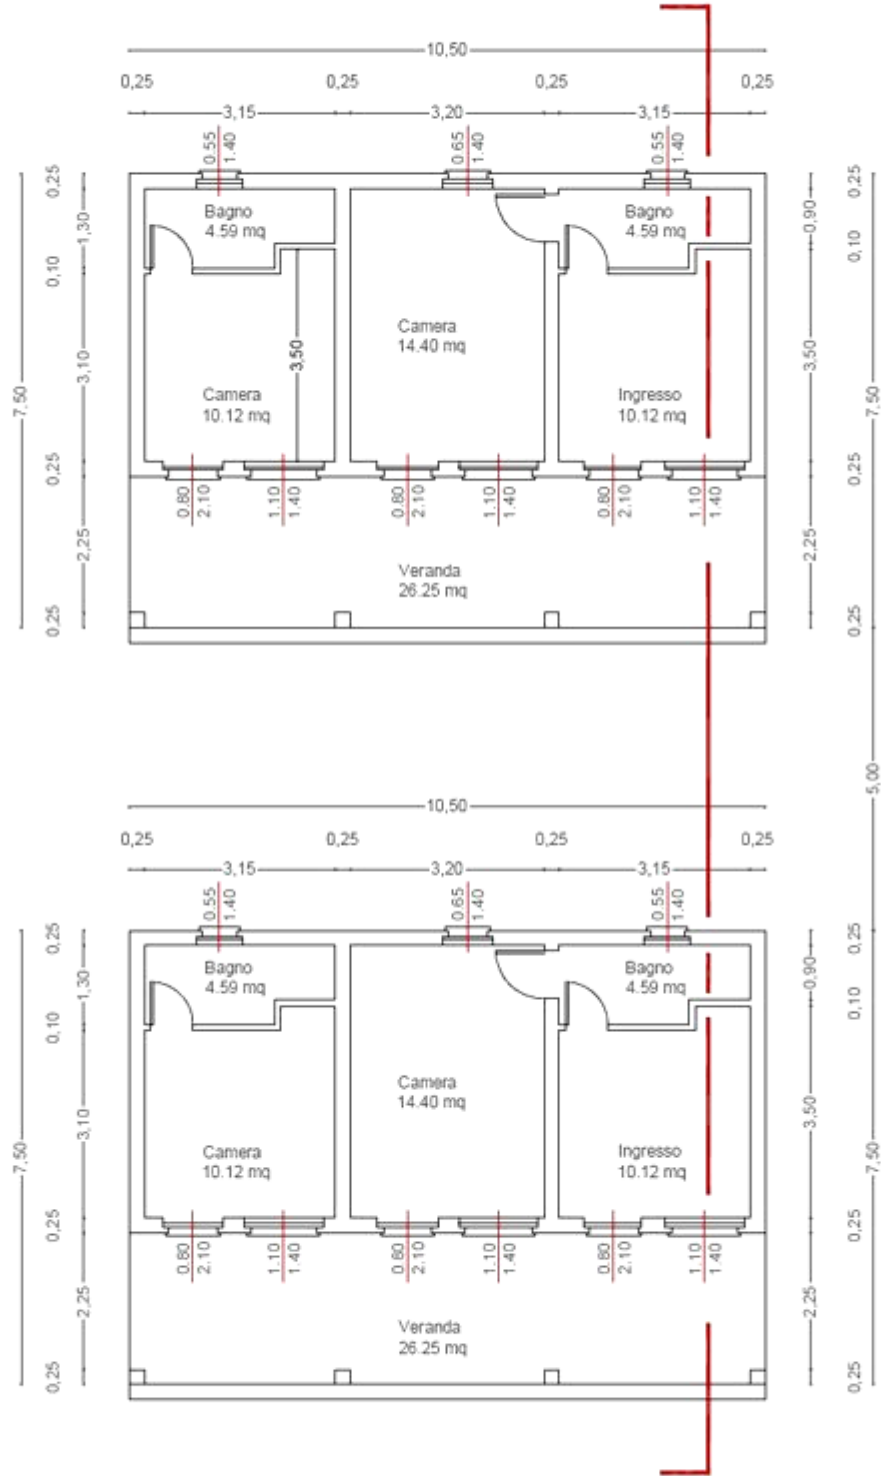

Estate Arrideli – plans

PIANTA PIANO TERRA "Blocco 1" Scala 1:100

S.C.	mq 105.00
S.U.	mq 87.64
S.N.R.	mq 52.50

PIANTA PIANO TERRA "Blocco 2" - Scala 1:100

S.C. mq 70,00
S.U. mq 56,10
S.N.R. mq 38,36

PIANTA PIANO SEMINTERRATO Scala 1:100
S.C. 100.17 mq
S.M.E. 341.65 mq

PIANTA PIANO TERRA Scala 1:100
S.C. 133.54 mq
S.U. 112.70 mq
S.M.E. 42.23 mq