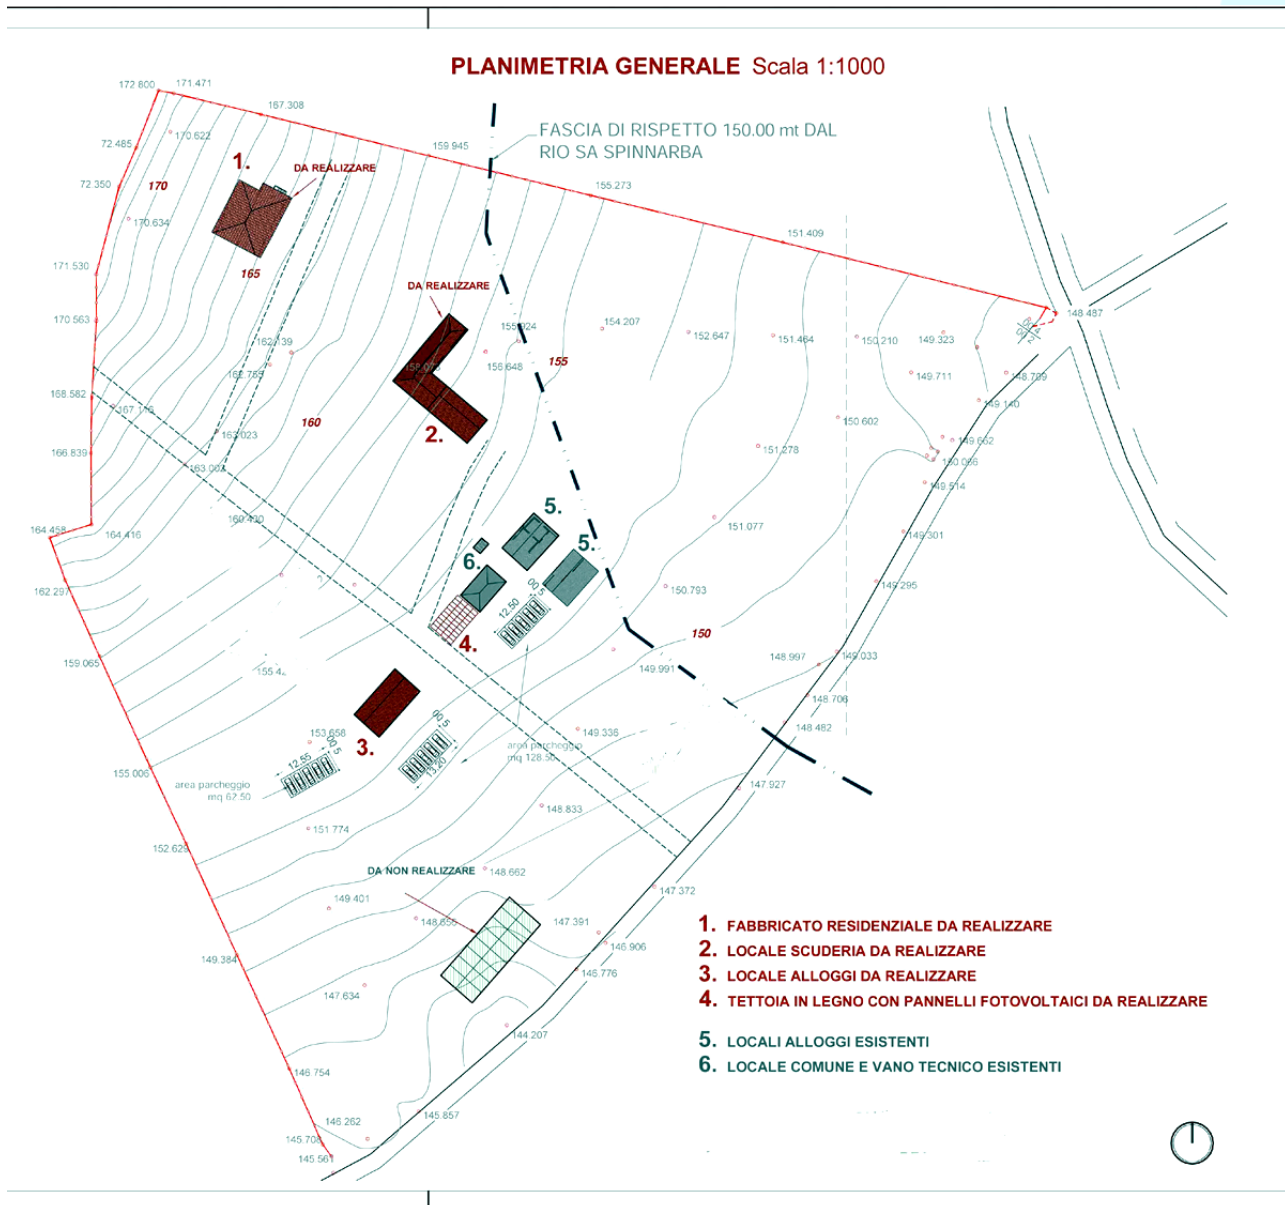

Tenuta Arrideli - planimetrie

PIANTA PIANO TERRA "Blocco 1" Scala 1:100

S.C.	mq 105.00
S.U.	mq 87.64
S.N.R.	mq 52.50

PIANTA PIANO TERRA "Blocco 2" - Scala 1:100

S.C. mq 70,00
S.U. mq 56,10
S.N.R. mq 38,36

PIANTA PIANO SEMINTERRATO Scala 1:100
S.L. 100.17 mq
S.M.E. 341.66 mq

PIANTA PIANO TERRA Scala 1:100
S.L. 133.64 mq
S.U. 112.70 mq
S.M.E. 42.23 mq