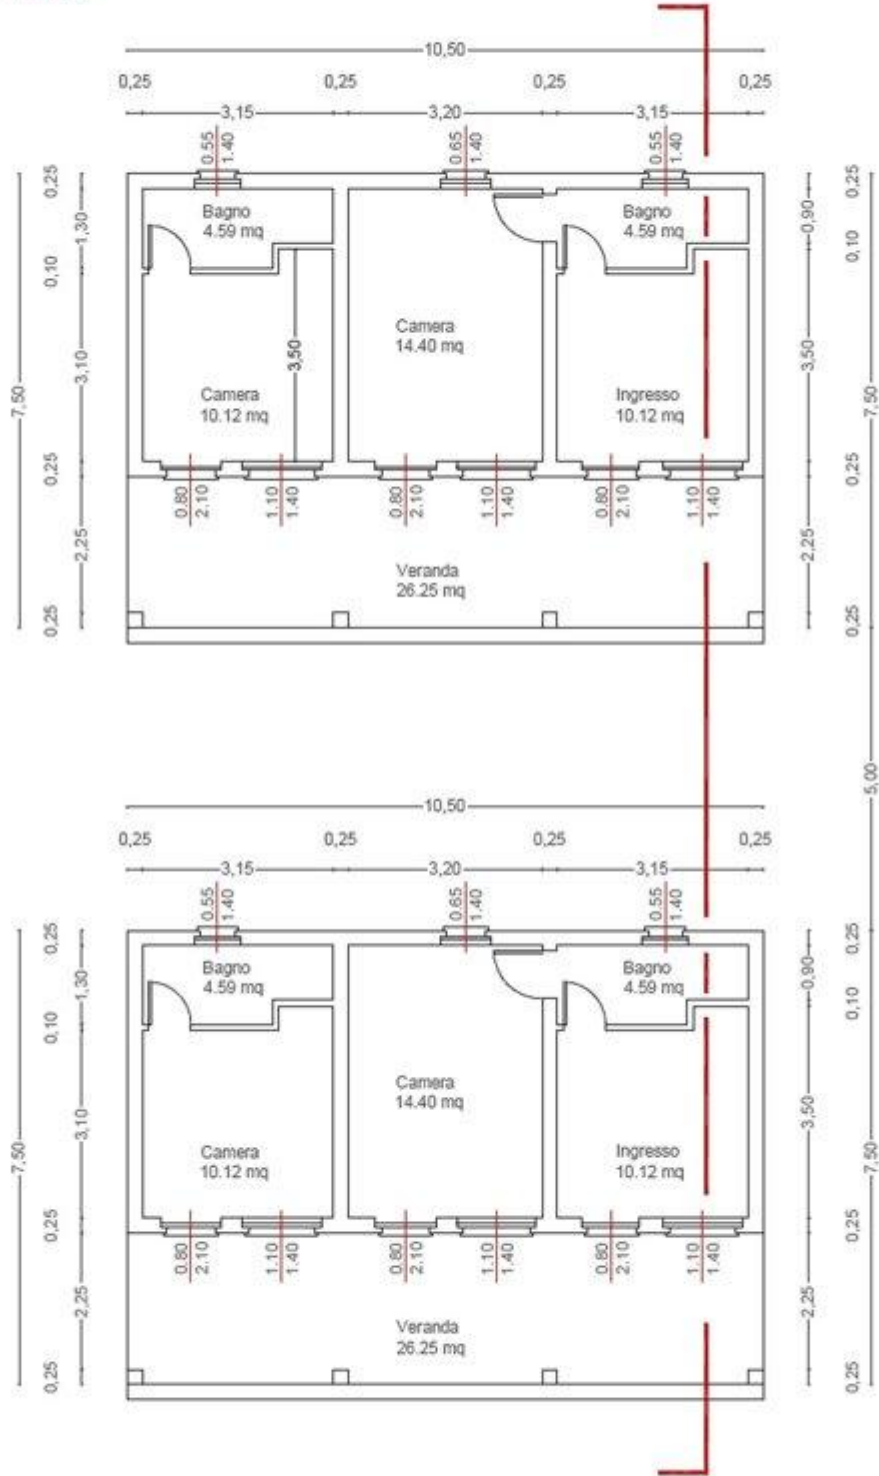

Tenuta Arrideli - planimetrie

PIANTA PIANO TERRA "Blocco 1" Scala 1:100

S.C.	mq 105.00
S.U.	mq 87.64
S.N.R.	mq 52.50

PIANTA PIANO TERRA "Blocco 2" - Scala 1:100

S.C. mq 70,00
S.U. mq 56,10
S.N.R. mq 38,36

PIANTA PIANO SEMINTERRATO Scala 1:100
S.L. 100.17 mq
S.M.E. 341.66 mq

PIANTA PIANO TERRA Scala 1:100
S.L. 133.64 mq
S.U. 112.70 mq
S.M.E. 42.23 mq