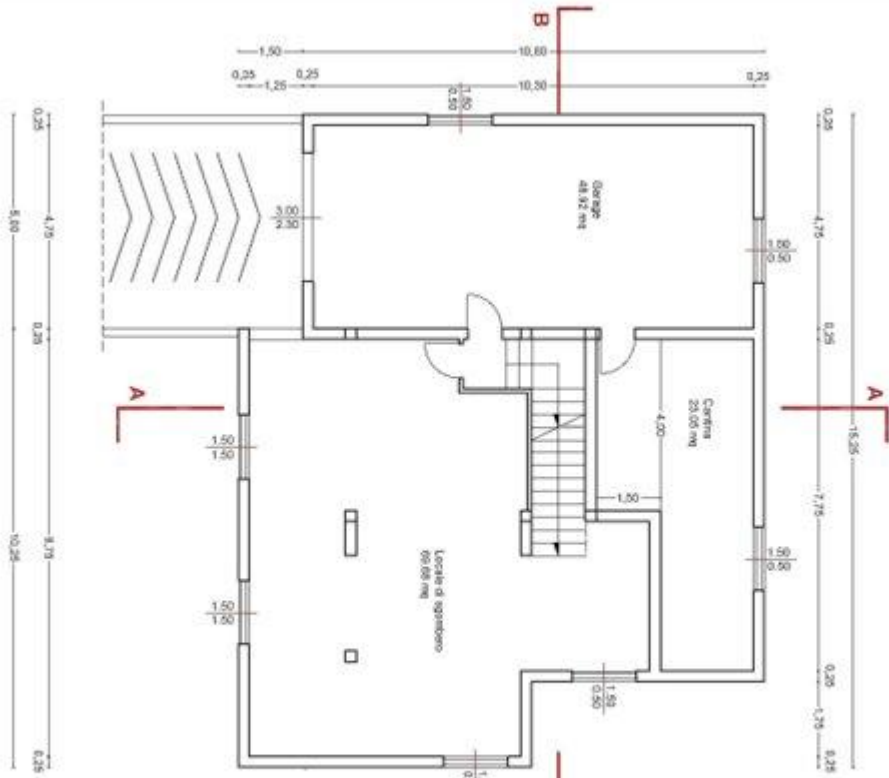

Tenuta Arrideli - planimetrie

PIANTA PIANO TERRA "Blocco 1" Scala 1:100

S.C.	mq 105.00
S.U.	mq 87.64
S.N.R.	mq 52.50

PIANTA PIANO TERRA "Blocco 2" - Scala 1:100

S.C. mq 70,00
S.U. mq 56,10
S.N.R. mq 38,36

PIANTA PIANO SEMINTERRATO Scala 1:100
S.L. 100.17 mq
S.M.E. 341.66 mq

PIANTA PIANO TERRA Scala 1:100
S.L. 133.64 mq
S.U. 112.70 mq
S.M.E. 42.23 mq