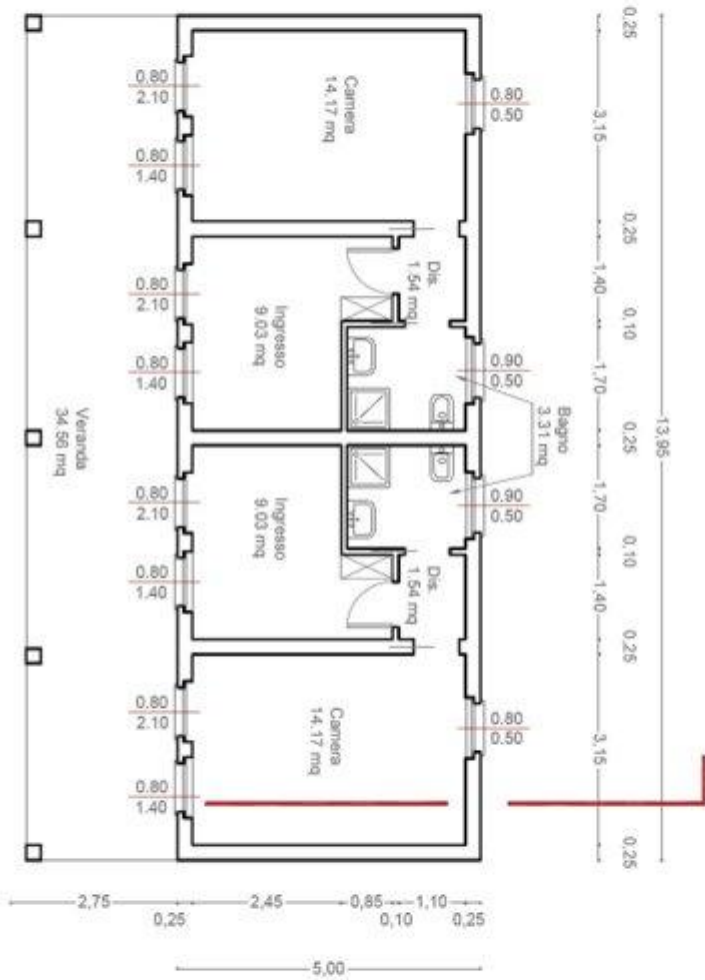

Tenuta Arrideli - planimetrie

PIANTA PIANO TERRA "Blocco 1" Scala 1:100

S.C.	mq 105.00
S.U.	mq 87.64
S.N.R.	mq 52.50

PIANTA PIANO TERRA "Blocco 2" - Scala 1:100

S.C. mq 70,00
S.U. mq 56,10
S.N.R. mq 38,36

PIANTA PIANO SEMINTERRATO Scala 1:100
S.L. 100.17 mq
S.M.E. 341.66 mq

PIANTA PIANO TERRA Scala 1:100
S.L. 133.64 mq
S.U. 112.70 mq
S.M.E. 42.23 mq