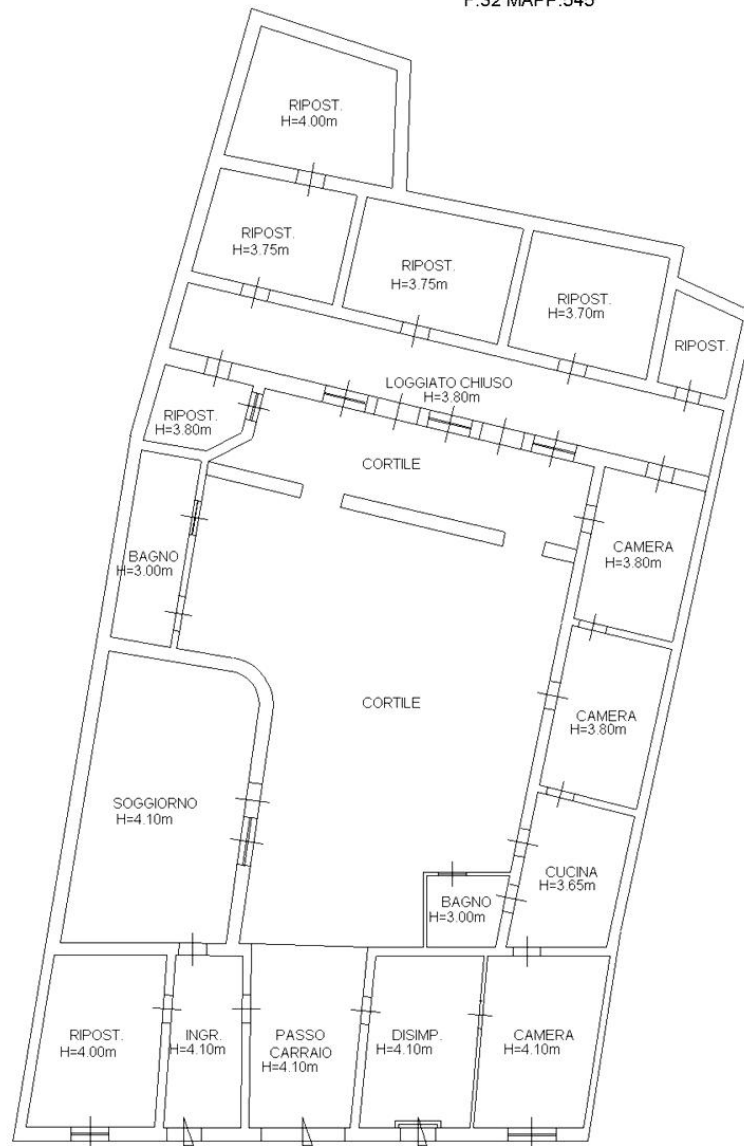

Casa Settembre - planimetria

PIANO TERRA

F.32 MAPP.545

sardahousing.com

+39 070 748016 info@sardahousing.com

VIA XX SETTEMBRE / **QUARTU S. ELENA**
PIANO TERRA